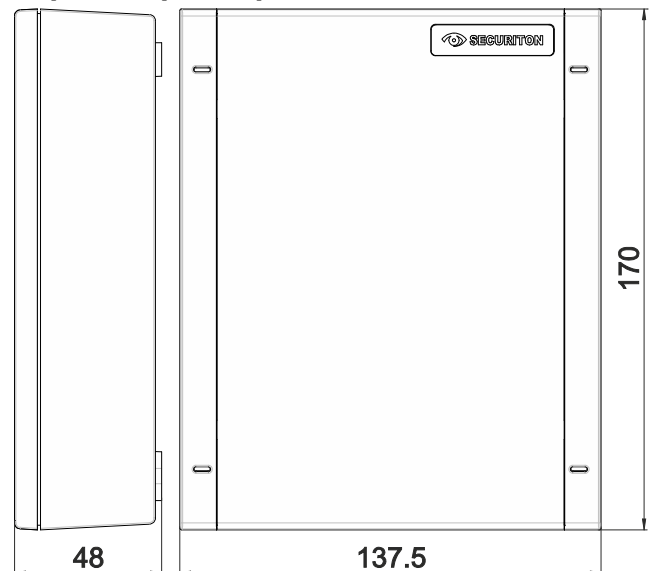

Чертеж с размерами

Рис. 3. Чертеж с размерами

Артикулы / запасные детали

Краткое описание	Артикул
Пустой корпус с непрозрачной крышкой ENB 701	12-4400038-01-01

Техническая характеристика

Пустой корпус с непрозрачной крышкой	ENB 701	
Класс защиты в соответствии с IEC 529 / EN 60529 (1991)	42	IP
Условия окружающей среды в соответствии с IEC 721-3-3 / EN 60721-3-3 (1995)	3K5 / 3Z1	класс
Размеры (Ш x В x Г)	137,5 x 170 x 45	мм
Цвет	Темно-серый 7016	RAL
Материал	АБС-пластик, UL 94-V0	
Вес	310	г