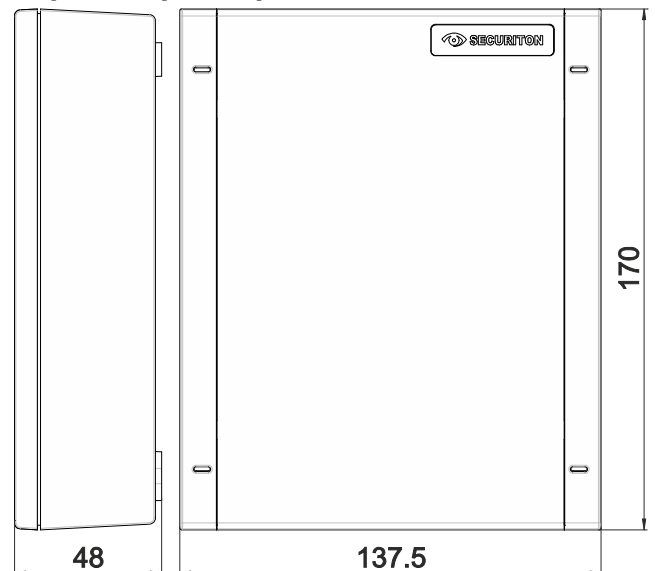

Чертеж с размерами

Рис. 3. Чертеж с размерами

Артикулы / запасные детали

Краткое описание	Артикул
Пустой корпус с непрозрачной крышкой ЕНВ 701	12-4400038-01-01

Техническая характеристика

Пустой корпус с непрозрачной крышкой	ЕНВ 701	
Класс защиты в соответствии с IEC 529 / EN 60529 (1991)	42	IP
Условия окружающей среды в соответствии с IEC 721-3-3 / EN 60721-3-3 (1995)	3К5 / 3Z1	класс
Размеры (Ш x В x Г)	137,5 x 170 x 45	мм
Цвет	Темно-серый 7016	RAL
Материал	АБС-пластик, UL 94-V0	
Вес	310	г