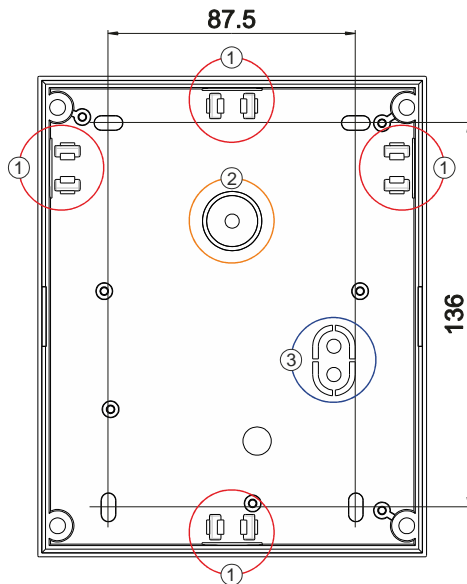

SecuriFire / SecuriSafe ENB 701

Пустой корпус с непрозрачной крышкой

Пустой корпус с непрозрачной крышкой ENB 701 предназначен для приемно-контрольной панели системы пожарной сигнализации SecuriFire или приемно-контрольной панели охранной системы SecuriSafe. Может использоваться в качестве распределительной коробки, монтажной коробки и т.п.

Рис. 1. Пустой корпус ENB 701

Монтаж / Установка

Рис. 2. Схема сверления места пролома отверстий

Поз.	Описание	Примечания
1	Прокладка кабеля	Отверстие проламывается
2	Прокладка кабеля	Отверстие просверливается
3	Отрывной контакт	Прикручивается к стенке

Отрывной контакт необходим только для системы охранной сигнализации.

Непрозрачная крышка крепится с помощью винтов. В комплект поставки входит уплотняющий адгезив для закрытия винта вверху справа, после чего применяют накладки.

Чертеж с размерами

Рис. 3. Чертеж с размерами

Артикулы / запасные детали

Краткое описание	Артикул
Пустой корпус с непрозрачной крышкой ENB 701	12-4400038-01-01

Техническая характеристика

Пустой корпус с непрозрачной крышкой	ENB 701	
Класс защиты в соответствии с IEC 529 / EN 60529 (1991)	42	IP
Условия окружающей среды в соответствии с IEC 721-3-3 / EN 60721-3-3 (1995)	3K5 / 3Z1	класс
Размеры (Ш x В x Г)	137,5 x 170 x 45	мм
Цвет	Темно-серый 7016	RAL
Материал	АБС-пластик, UL 94-V0	
Вес	310	г