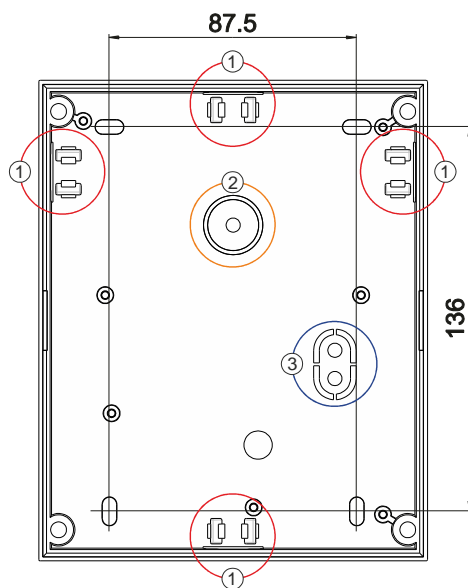

SecuriFire / SecuriSafe ЕНВ 701

Пустой корпус с непрозрачной крышкой

Пустой корпус с непрозрачной крышкой ЕНВ 701 предназначен для приемно-контрольной панели системы пожарной сигнализации SecuriFire или приемно-контрольной панели охранной системы SecuriSafe. Может использоваться в качестве распределительной коробки, монтажной коробки и т.п.

Рис. 1. Пустой корпус ЕНВ 701

Монтаж / Установка

Рис. 2. Схема сверления места пролома отверстий

Поз.	Описание	Примечания
1	Прокладка кабеля	Отверстие проламывается
2	Прокладка кабеля	Отверстие просверливается
3	Отрывной контакт	Прикручивается к стенке

Отрывной контакт необходим только для системы охранной сигнализации.

Непрозрачная крышка крепится с помощью винтов. В комплект поставки входит уплотняющий адгезив для закрытия винта вверху справа, после чего применяют накладки.

Чертеж с размерами

Рис. 3. Чертеж с размерами

Артикулы / запасные детали

Краткое описание	Артикул
Пустой корпус с непрозрачной крышкой ЕНВ 701	12-4400038-01-01

Техническая характеристика

Пустой корпус с непрозрачной крышкой	ЕНВ 701	
Класс защиты в соответствии с IEC 529 / EN 60529 (1991)	42	IP
Условия окружающей среды в соответствии с IEC 721-3-3 / EN 60721-3-3 (1995)	3К5 / 3Z1	класс
Размеры (Ш x В x Г)	137,5 x 170 x 45	мм
Цвет	Темно-серый 7016	RAL
Материал	АБС-пластик, UL 94-V0	
Вес	310	г